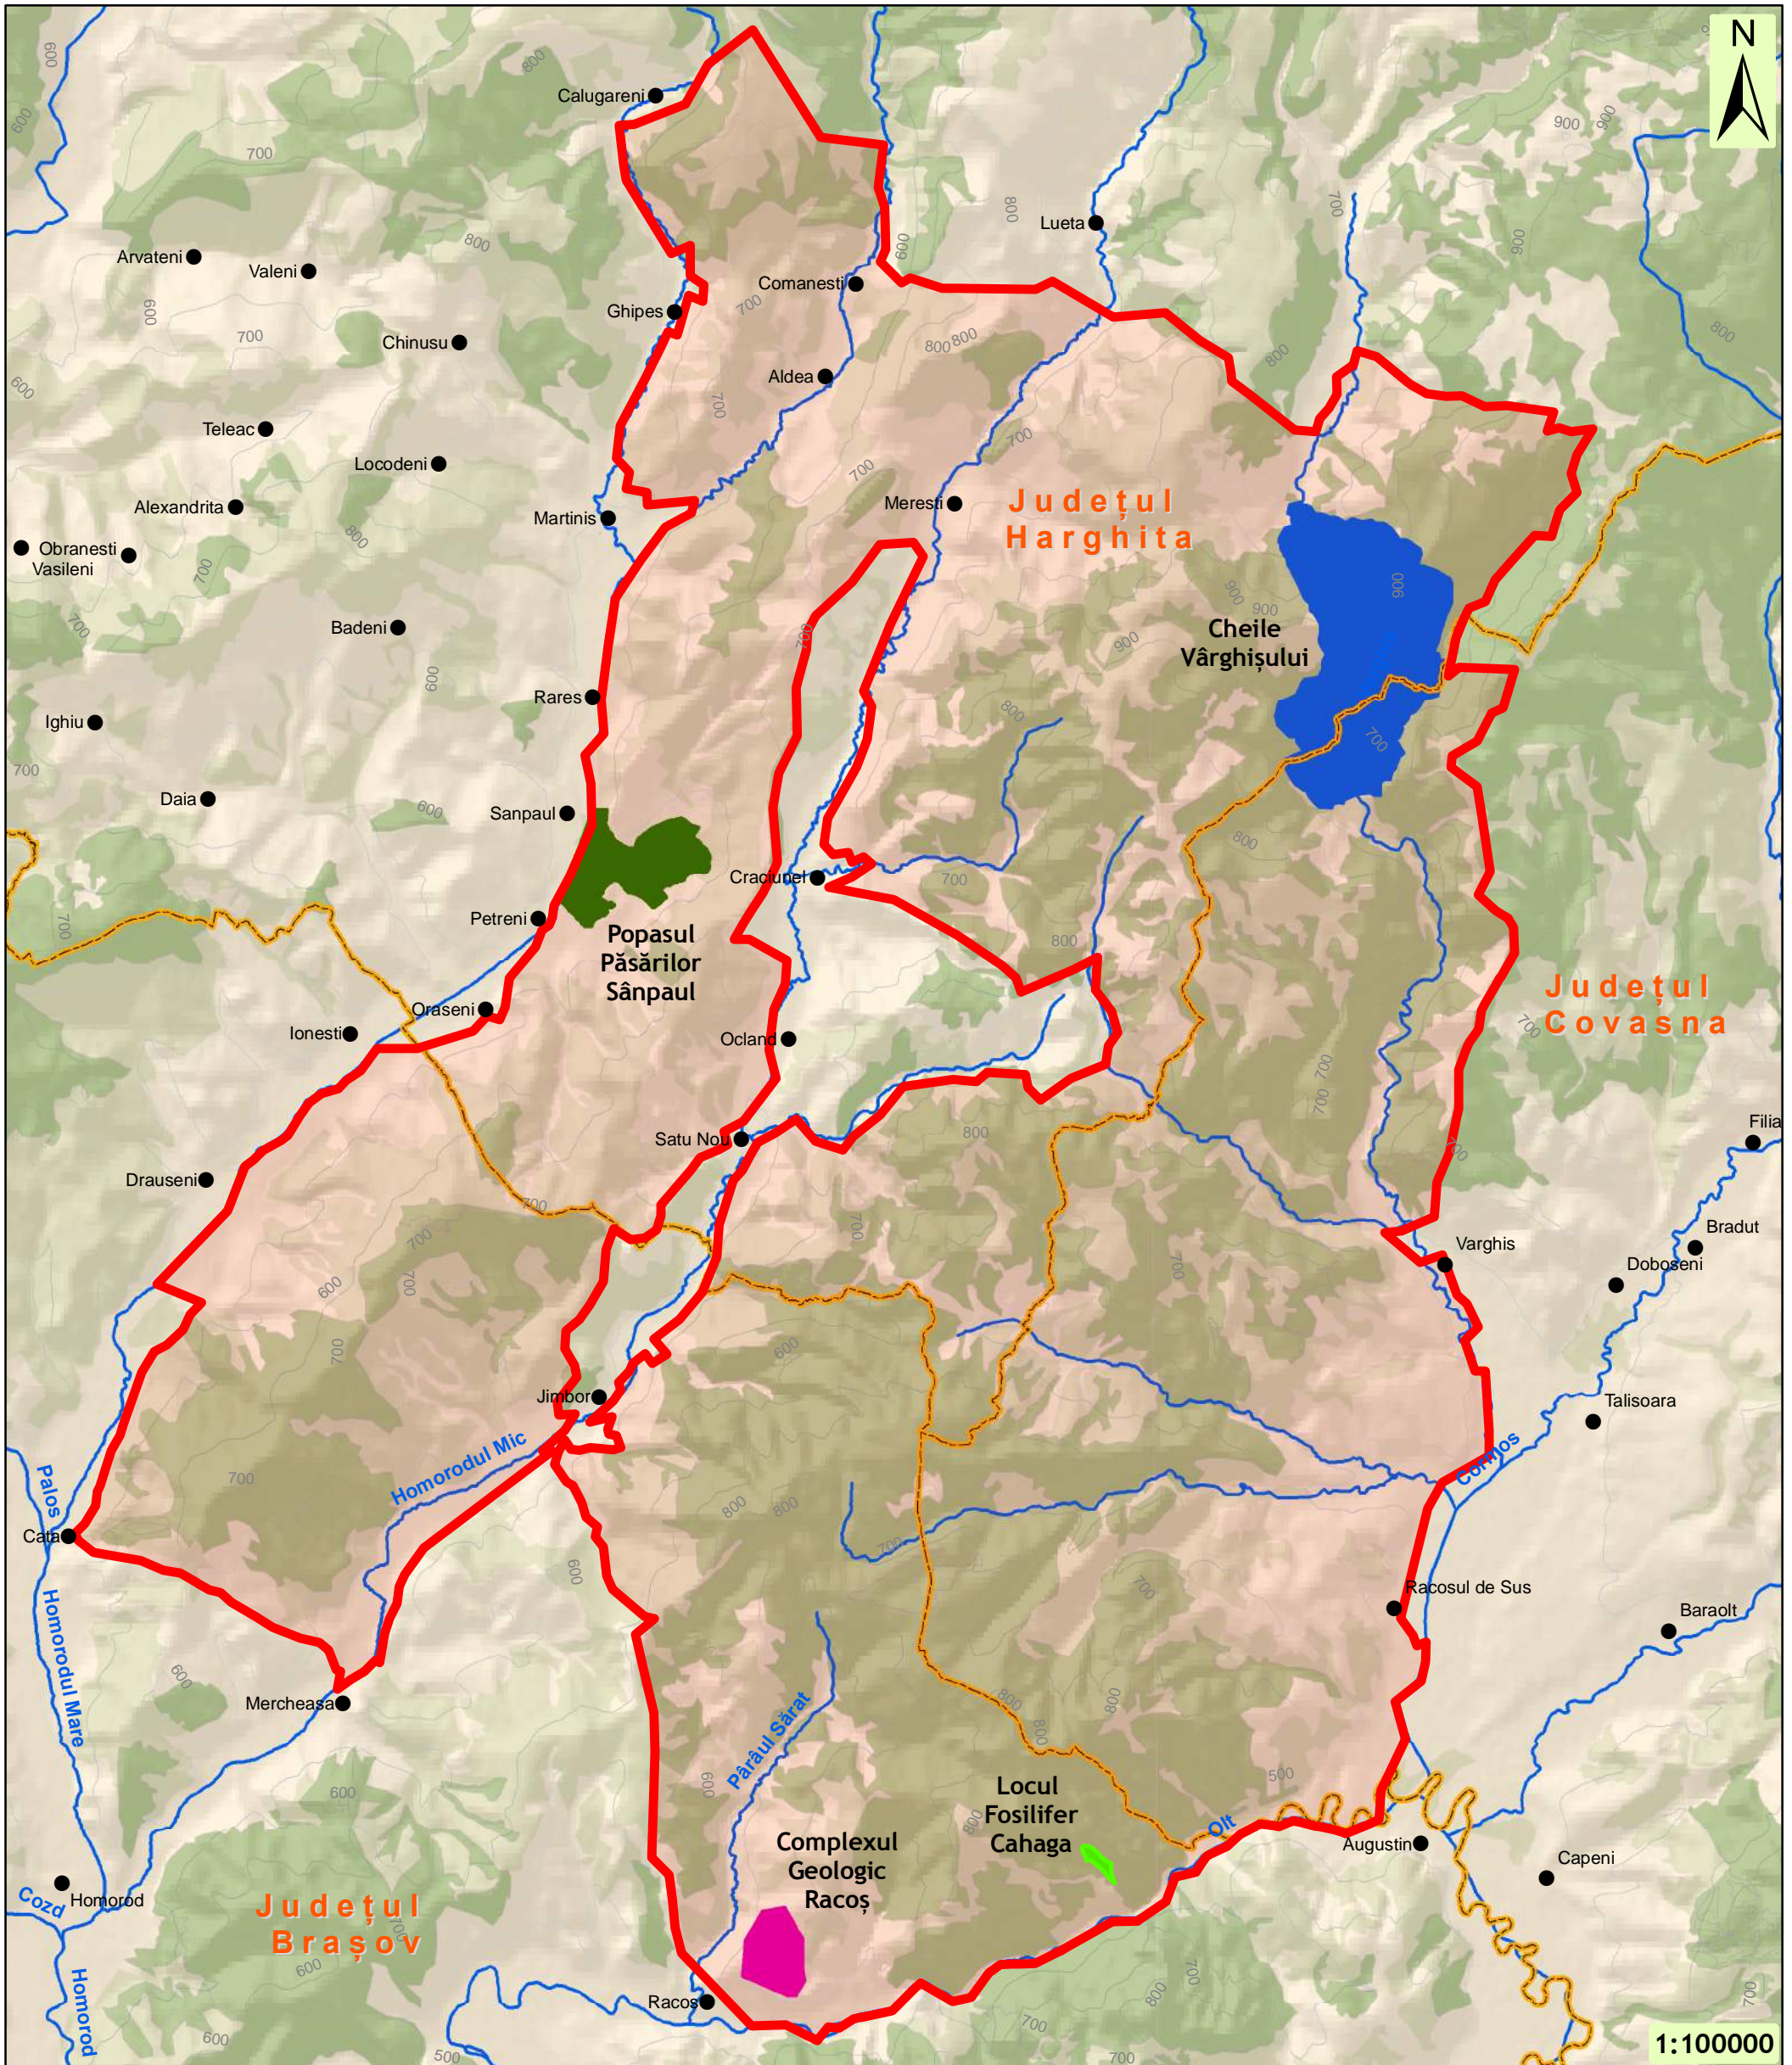

Carpaterra

Situl Natura2000 Dealurile Homoroadelor și ariile protejate de interes național aparținătoare

Legendă

- Localități
- Râuri
- Limita de județ
- Limita Sitului Natura2000 Dealurile Homoroadelor
- Locul Fosilifer Cahaga
- Complexul Geologic Racos
- Popasul Păsărilor de la Sânpaul
- Aria protejată mixtă Cheile Vârghișului